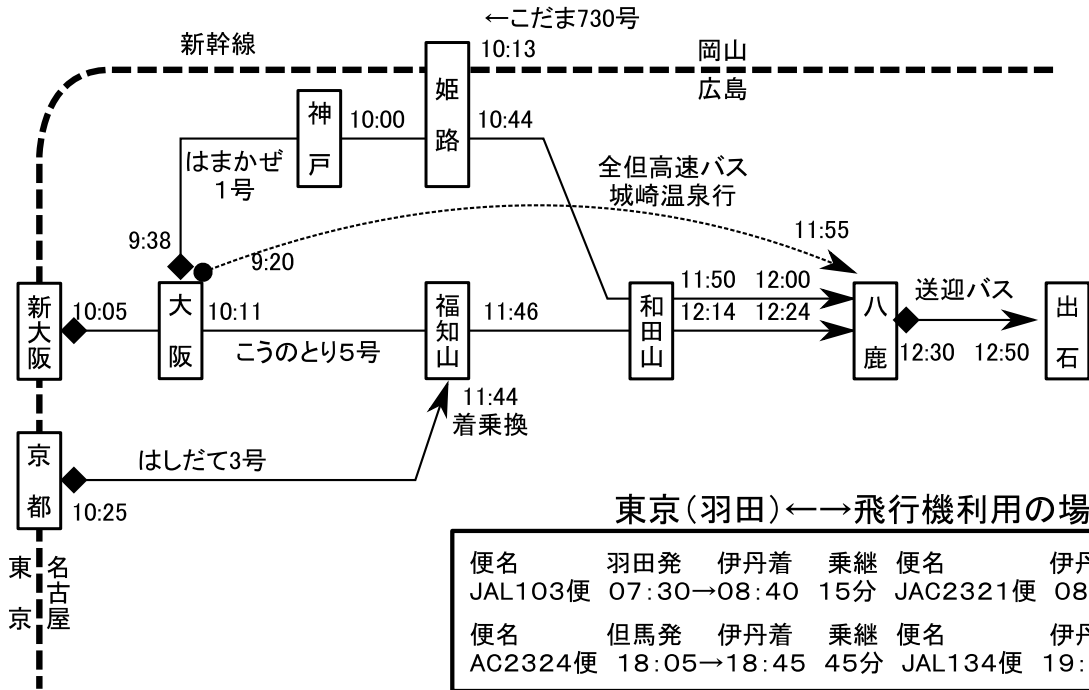

# 往路の時刻例

## 東京(羽田)←→飛行機利用の場合

便名	羽田発	伊丹着	乗継	便名	伊丹発	但馬着
JAL103便	07:30	→08:40	15分	JAC2321便	08:55	→9:35
便名	但馬発	伊丹着	乗継	便名	伊丹発	羽田着
AC2324便	18:05	→18:45	45分	JAL134便	19:30	→20:35

飛行機利用の方には、送迎を考慮いたします。

# 帰路の時刻例

## 高速バス利用の場合

往路	大阪阪急	八鹿駅	／	和田山	大阪阪急	帰路
	9:20	→	11:55	／	15:07	→ 17:21

阪急バス予約センター 06-6866-3147